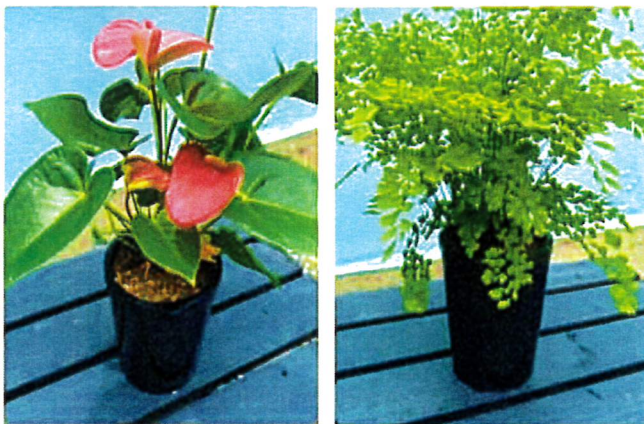

吸水ポケット

吸水ポケットに注ぐだけ!!

らくらくポット

内容器と外容器を重ねてはめ込み、吸水ポケットに適量の水を注いで下さい。植木にダメージを与える事無く、土が適度に水を吸収します。

株式会社 玉川化学工業所

〒577-0835 大阪府東大阪市柏田西2-13-12

TEL 06-6728-8522

ホームページ <http://www.tamachemi.com>