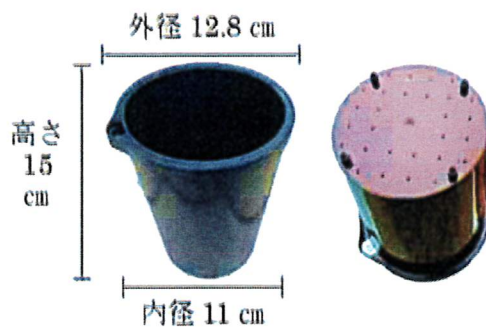

吸水ポケット

吸水ポケットに注ぐだけ!!

らくらくポット

内容器と外容器を重ねてはめ込み、吸水ポケットに適量の水を注いで下さい。植木にダメージを与える事無く、土が適度に水を吸収します。

株式会社 玉川化学工業所

〒577-0835 大阪府東大阪市柏田西2-13-12

TEL 06-6728-8522

ホームページ <http://www.tamachemi.com>