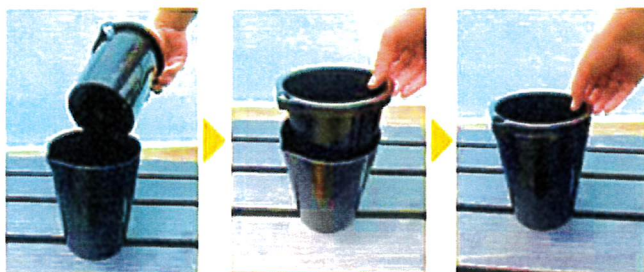

吸水ポケット

吸水ポケットに注ぐだけ!!

らくらくポット

内容器と外容器を重ねてはめ込み、吸水ポケットに適量の水を注いで下さい。植木にダメージを与える事無く、土が適度に水を吸収します。

株式会社 玉川化学工業所

〒577-0835 大阪府東大阪市柏田西2-13-12

TEL 06-6728-8522

ホームページ <http://www.tamachemi.com>